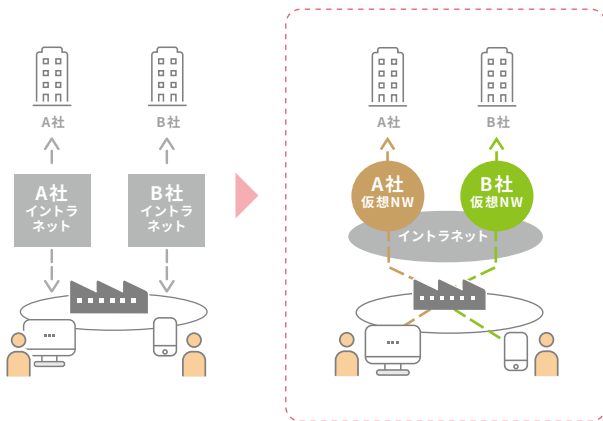

NTTグループ共同開発のSD-WANサービス
Master'sONE CloudWAN™ Nプラン

初期費 **0**円 月額費 **1.7万円**〜を実現! (税別)*

設定変更を
遠隔で
即時対応可

パートナー企業さま向け
技術・機能の拡充へ

- ✔ API連携
- ✔ ホワイトラベル提供

指定した通信のみ、直接インターネットへ

*初期設定は、NTT PCより送付されるエッジ装置をお客さまにて接続のDIY工事となります。月額費には、エッジ装置のレンタル料金、センドバック保守料金、SD-WAN機能利用料金が含まれております。その他、オプションサービスや今後追加する提供機能は、追加料金が発生することがあります。

主な特長

✔ 通信状況の可視化・制御

どんなアプリケーションが、いつ、どのくらい利用されているかわかり適切なトラフィック制御を行えます！

✔ 輻輳解決できる、インターネットブレイクアウト

特定の通信を企業イントラネットを経由することなく、直接インターネットへ迂回可能！センター拠点への集中を防ぎ、コスト増を防ぎます。

✔ オンラインにより、インフラ運用を迅速化！

コントロールパネルにより、即時設定変更可能！さらに、最短4営業日で拠点追加も可能！

ユースケース

1. 複数の仮想ネットワークを構築

1箇所で複数の会社が仕事をする場合において、1つの物理ネットワーク上に、各々のセキュリティポリシーを適用した各々の仮想ネットワーク構築を実現。シェアによる設備コスト削減と効率利用につながった。

2. 「つぎはぎ NW」をシンプル管理

M&Aや事業統廃合により、企業WANが「つぎはぎNW」となっていたが、オーバーレイNWを利用することで運用がシンプルに！業務システム変更やセキュリティポリシー一元適用を簡易に実現！