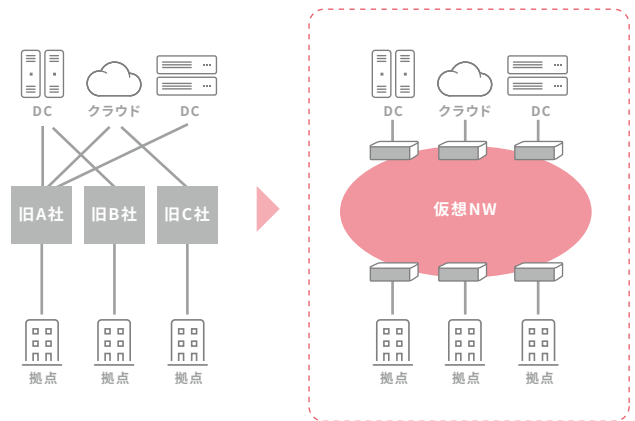

主な特長

✔ 通信状況の可視化・制御

どんなアプリケーションが、いつ、どのくらい利用されているかわかり適切なトラフィック制御を行えます！

✔ 輻輳解決できる、インターネットブレイクアウト

特定の通信を企業イントラネットを経由することなく、直接インターネットへ迂回可能！センター拠点への集中を防ぎ、コスト増を防ぎます。

✔ オンラインにより、インフラ運用を迅速化！

コントロールパネルにより、即時設定変更可能！さらに、最短4営業日で拠点追加も可能！

ユースケース

1. 複数の仮想ネットワークを構築

1箇所で複数の会社が仕事をする場合において、1つの物理ネットワーク上に、各々のセキュリティポリシーを適用した各々の仮想ネットワーク構築を実現。シェアによる設備コスト削減と効率利用につながった。

2. 「つぎはぎ NW」をシンプル管理

M&Aや事業統廃合により、企業WANが「つぎはぎNW」となっていたが、オーバーレイNWを利用することで運用がシンプルに！業務システム変更やセキュリティポリシー一元適用を簡易に実現！