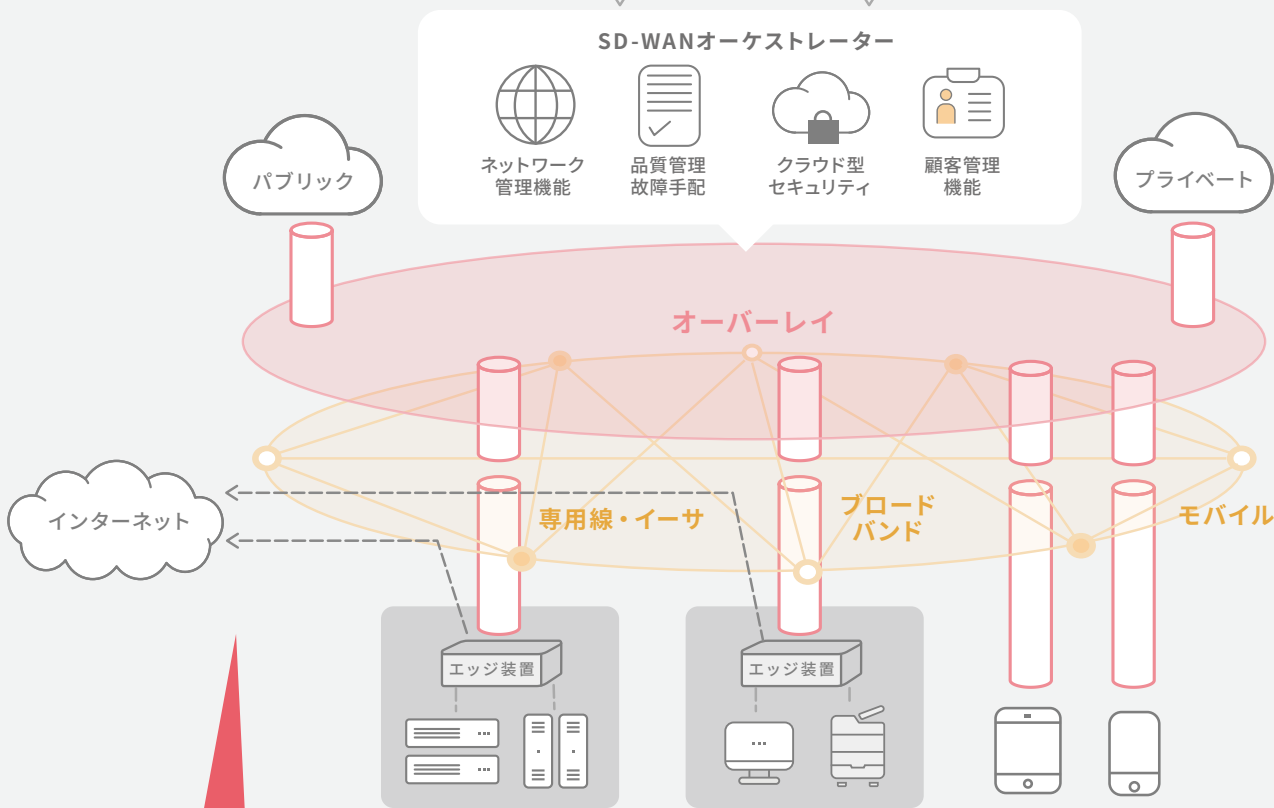

NTTグループ共同開発のSD-WANサービス
Master'sONE CloudWAN™ Nプラン

初期費 **0**円 月額費 **1.7万円**〜を実現! (税別)*

設定変更を
遠隔で
即時対応可

パートナー企業さま向け
技術・機能の拡充へ

- ✔ API連携
- ✔ ホワイトラベル提供

指定した通信のみ、直接インターネットへ

*初期設定は、NTT PCより送付されるエッジ装置をお客さまにて接続のDIY工事となります。月額費には、エッジ装置のレンタル料金、センドバック保守料金、SD-WAN機能利用料金が含まれております。その他、オプションサービスや今後追加する提供機能は、追加料金が発生することがあります。

主な特長

✔ 通信状況の可視化・制御

どんなアプリケーションが、いつ、どのくらい利用されているかわかり適切なトラフィック制御を行えます！

✔ 輻輳解決できる、インターネットブレイクアウト

特定の通信を企業イントラネットを経由することなく、直接インターネットへ迂回可能！センター拠点への集中を防ぎ、コスト増を防ぎます。

✔ オンラインにより、インフラ運用を迅速化！

コントロールパネルにより、即時設定変更可能！さらに、最短4営業日で拠点追加も可能！

ユースケース

1. 複数の仮想ネットワークを構築

1箇所で複数の会社が仕事をする場合において、1つの物理ネットワーク上に、各々のセキュリティポリシーを適用した各々の仮想ネットワーク構築を実現。シェアによる設備コスト削減と効率利用につながった。

2. 「つぎはぎ NW」をシンプル管理

M&Aや事業統廃合により、企業WANが「つぎはぎNW」となっていたが、オーバーレイNWを利用することで運用がシンプルに！業務システム変更やセキュリティポリシー一元適用を簡易に実現！